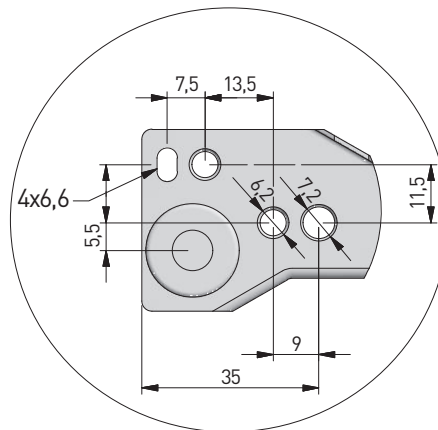

WHITE

BROWN

3D

PAKOWANIE / PACKING / УПАКОВКА

INFORMACJE DODATKOWE / ADDITIONAL INFORMATION / ДОПОЛНИТЕЛЬНАЯ ИНФОРМАЦИЯ

PROWADNICA KPL L + P
DRAWER SLIDE SET L + R
НАПРАВЛЯЮЩАЯ KPL Л + П

NL mm	white	brown	AV mm
250	PR-0B-250-10	PR-0B-250-30	100
300	PR-0B-300-10	PR-0B-300-30	100
350	PR-0B-350-10	PR-0B-350-30	100
400	PR-0B-400-10	PR-0B-400-30	100
450	PR-0B-450-10	PR-0B-450-30	100
500	PR-0B-500-10	PR-0B-500-30	110
550	PR-0B-550-10	PR-0B-550-30	115
600	PR-0B-600-10	PR-0B-600-30	125

NL = długość nominalna prowadnicy
nominal slide length
номинальная длина направляющей

AV = strata wysuwu
extension loss
потеря выдвижения

szerokość szuflady / drawer width /
ширина ящика

LW = wewnętrzna szerokość szafki
inner cabinet width
внутренняя ширина корпуса

SKW = szerokość szuflady
drawer width
ширина ящика

szuflada standardowa / standard drawer /
стандартный ящик

SKL = głębokość szuflady
drawer depth
глубина ящика

NL = długość nominalna prowadnicy
nominal slide length
номинальная длина направляющей

NL — krawędź szafki / Cabinet edge / край шкафа

rozstaw otworów montażowych
mounting dimensions
монтажные отверстия

NL