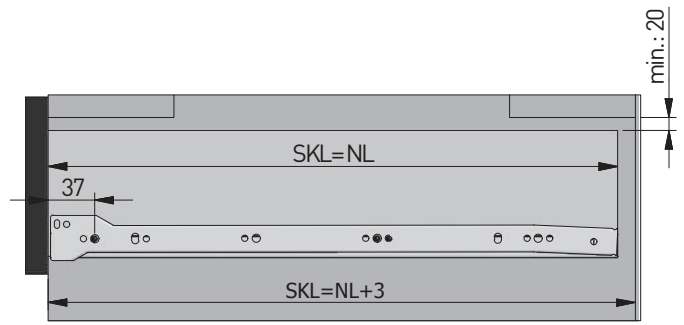

NL = długość nominalna prowadnicy
nominal slide length
номинальная длина направляющей

AV = strata wysuwu
extension loss
потеря выдвижения

szerokość szuflady / drawer width /
ширина ящика

LW = wewnętrzna szerokość szafki
inner cabinet width
внутренняя ширина корпуса

SKW = szerokość szuflady
drawer width
ширина ящика

szuflada standardowa / standard drawer /
стандартный ящик

SKL = głębokość szuflady
drawer depth
глубина ящика

NL = długość nominalna prowadnicy
nominal slide length
номинальная длина направляющей

NL — krawędź szafki / Cabinet edge / край шкафа

rozstaw otworów montażowych
mounting dimensions
монтажные отверстия

NL