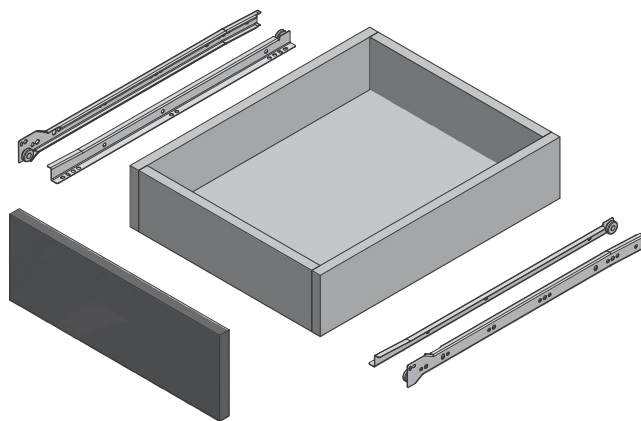

Prowadnica rolkowa 0B Euro slides 0B Роликовая направляющая 0B

ZASTOSOWANIE / APPLICATION / ПРИМЕНЕНИЕ

PARAMETRY / CHARACTERISTICS / ХАРАКТЕРИСТИКИ

PARTIAL

20 KG

NL
250-600

STEEL

POWDER PAINTED

WHITE

BROWN

3D

PAKOWANIE / PACKING / УПАКОВКА

INFORMACJE DODATKOWE / ADDITIONAL INFORMATION / ДОПОЛНИТЕЛЬНАЯ ИНФОРМАЦИЯ

PROWADNICA KPL L + P
DRAWER SLIDE SET L + R
НАПРАВЛЯЮЩАЯ KPL Л + П

NL mm	white	brown	AV mm
250	PR-0B-250-10	PR-0B-250-30	100
300	PR-0B-300-10	PR-0B-300-30	100
350	PR-0B-350-10	PR-0B-350-30	100
400	PR-0B-400-10	PR-0B-400-30	100
450	PR-0B-450-10	PR-0B-450-30	100
500	PR-0B-500-10	PR-0B-500-30	110
550	PR-0B-550-10	PR-0B-550-30	115
600	PR-0B-600-10	PR-0B-600-30	125

NL = długość nominalna prowadnicy
nominal slide length
номинальная длина направляющей

AV = strata wysuwu
extension loss
потеря выдвижения

szerokość szuflady / drawer width /
ширина ящика

LW = wewnętrzna szerokość szafki
inner cabinet width
внутренняя ширина корпуса

SKW = szerokość szuflady
drawer width
ширина ящика

szuflada standardowa / standard drawer /
стандартный ящик

SKL = głębokość szuflady
drawer depth
глубина ящика

NL = długość nominalna prowadnicy
nominal slide length
номинальная длина направляющей