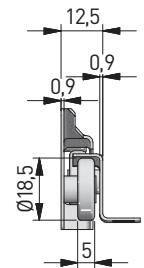

NL = długość nominalna prowadnicy
nominal slide length
номинальная длина направляющей

AV = strata wysuwu
extension loss
потеря выдвижения

szerokość szuflady / drawer width /
ширина ящика

LW = wewnętrzna szerokość szafki
inner cabinet width
внутренняя ширина корпуса

SKW = szerokość szuflady
drawer width
ширина ящика

szuflada standardowa / standard drawer /
стандартный ящик

SKL = głębokość szuflady
drawer depth
глубина ящика

NL = długość nominalna prowadnicy
nominal slide length
номинальная длина направляющей

NL — krawędź szafki / Cabinet edge / край шкафа

rozstaw otworów montażowych
mounting dimensions
монтажные отверстия

NL