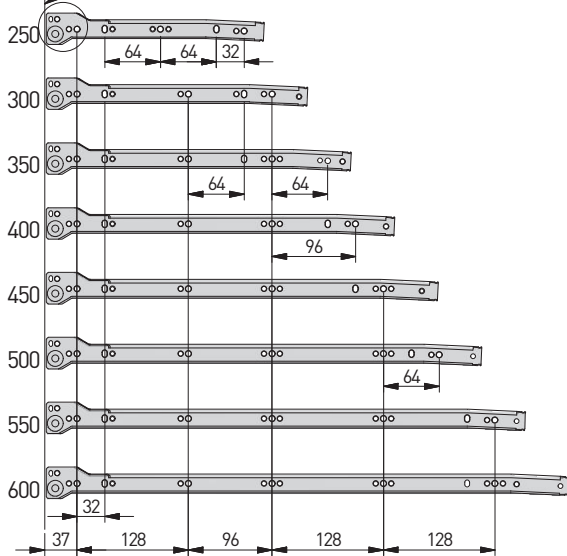

NL = długość nominalna prowadnicy
nominal slide length
номинальная длина направляющей

AV = strata wysuwu
extension loss
потеря выдвижения

szerokość szuflady / drawer width /
ширина ящика

LW = wewnętrzna szerokość szafki
inner cabinet width
внутренняя ширина корпуса

SKW = szerokość szuflady
drawer width
ширина ящика

szuflada standardowa / standard drawer /
стандартный ящик

SKL = głębokość szuflady
drawer depth
глубина ящика

NL = długość nominalna prowadnicy
nominal slide length
номинальная длина направляющей

NL — krawędź szafki / Cabinet edge / край шкафа

rozstaw otworów montażowych
mounting dimensions
монтажные отверстия

NL