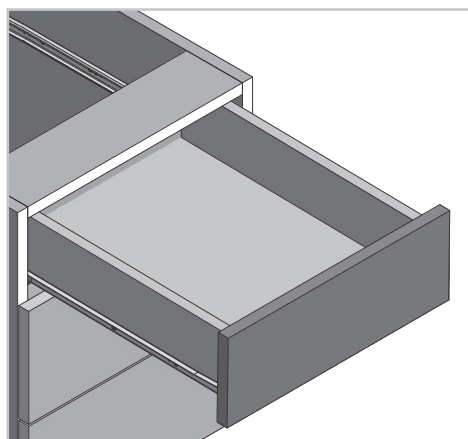

Prowadnica rolkowa 0B Euro slides 0B Роликовая направляющая 0B

ZASTOSOWANIE / APPLICATION / ПРИМЕНЕНИЕ

PARAMETRY / CHARACTERISTICS / ХАРАКТЕРИСТИКИ

PARTIAL

20 KG

NL
250-600

STEEL

POWDER PAINTED

WHITE

BROWN

3D

PAKOWANIE / PACKING / УПАКОВКА

INFORMACJE DODATKOWE / ADDITIONAL INFORMATION / ДОПОЛНИТЕЛЬНАЯ ИНФОРМАЦИЯ

PROWADNICA KPL L + P
DRAWER SLIDE SET L + R
НАПРАВЛЯЮЩАЯ KPL Л + П

NL mm	white	brown	AV mm
250	PR-0B-250-10	PR-0B-250-30	100
300	PR-0B-300-10	PR-0B-300-30	100
350	PR-0B-350-10	PR-0B-350-30	100
400	PR-0B-400-10	PR-0B-400-30	100
450	PR-0B-450-10	PR-0B-450-30	100
500	PR-0B-500-10	PR-0B-500-30	110
550	PR-0B-550-10	PR-0B-550-30	115
600	PR-0B-600-10	PR-0B-600-30	125

NL = długość nominalna prowadnicy
nominal slide length
номинальная длина направляющей

AV = strata wysuwu
extension loss
потеря выдвижения

szerokość szuflady / drawer width /
ширина ящика

LW = wewnętrzna szerokość szafki
inner cabinet width
внутренняя ширина корпуса