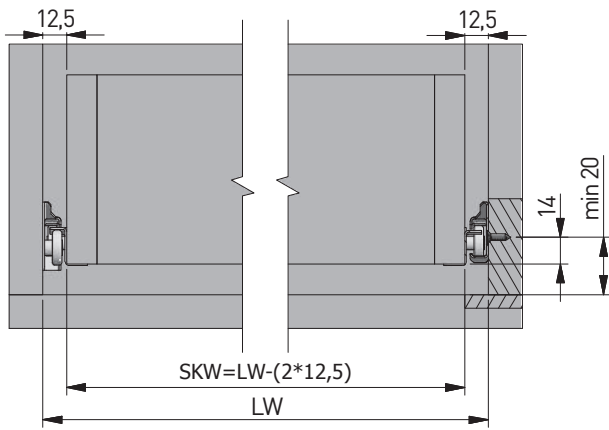

WHITE

BROWN

3D

PAKOWANIE / PACKING / УПАКОВКА

INFORMACJE DODATKOWE / ADDITIONAL INFORMATION / ДОПОЛНИТЕЛЬНАЯ ИНФОРМАЦИЯ

PROWADNICA KPL L + P
DRAWER SLIDE SET L + R
НАПРАВЛЯЮЩАЯ KPL Л + П

NL mm	white	brown	AV mm
250	PR-0B-250-10	PR-0B-250-30	100
300	PR-0B-300-10	PR-0B-300-30	100
350	PR-0B-350-10	PR-0B-350-30	100
400	PR-0B-400-10	PR-0B-400-30	100
450	PR-0B-450-10	PR-0B-450-30	100
500	PR-0B-500-10	PR-0B-500-30	110
550	PR-0B-550-10	PR-0B-550-30	115
600	PR-0B-600-10	PR-0B-600-30	125

NL = długość nominalna prowadnicy
nominal slide length
номинальная длина направляющей

AV = strata wysuwu
extension loss
потеря выдвижения

szerokość szuflady / drawer width /
ширина ящика

LW = wewnętrzna szerokość szafki
inner cabinet width
внутренняя ширина корпуса

SKW = szerokość szuflady
drawer width
ширина ящика

szuflada standardowa / standard drawer /
стандартный ящик

SKL = głębokość szuflady
drawer depth
глубина ящика

NL = długość nominalna prowadnicy
nominal slide length
номинальная длина направляющей