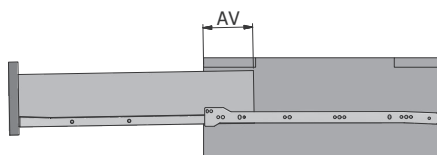

Prowadnica rolkowa 0B Euro slides 0B Роликовая направляющая 0B

ZASTOSOWANIE / APPLICATION / ПРИМЕНЕНИЕ

PARAMETRY / CHARACTERISTICS / ХАРАКТЕРИСТИКИ

PARTIAL

20 KG

NL
250-600

STEEL

POWDER PAINTED

WHITE

BROWN

3D

PAKOWANIE / PACKING / УПАКОВКА

INFORMACJE DODATKOWE / ADDITIONAL INFORMATION / ДОПОЛНИТЕЛЬНАЯ ИНФОРМАЦИЯ

PROWADNICA KPL L + P
DRAWER SLIDE SET L + R
НАПРАВЛЯЮЩАЯ KPL Л + П

NL mm	white	brown	AV mm
250	PR-0B-250-10	PR-0B-250-30	100
300	PR-0B-300-10	PR-0B-300-30	100
350	PR-0B-350-10	PR-0B-350-30	100
400	PR-0B-400-10	PR-0B-400-30	100
450	PR-0B-450-10	PR-0B-450-30	100
500	PR-0B-500-10	PR-0B-500-30	110
550	PR-0B-550-10	PR-0B-550-30	115
600	PR-0B-600-10	PR-0B-600-30	125

NL = długość nominalna prowadnicy
nominal slide length
номинальная длина направляющей

AV = strata wysuwu
extension loss
потеря выдвижения

szerokość szuflady / drawer width /
ширина ящика

LW = wewnętrzna szerokość szafki
inner cabinet width
внутренняя ширина корпуса

SKW = szerokość szuflady
drawer width
ширина ящика

szuflada standardowa / standard drawer /
стандартный ящик

SKL = głębokość szuflady
drawer depth
глубина ящика

NL = długość nominalna prowadnicy
nominal slide length
номинальная длина направляющей